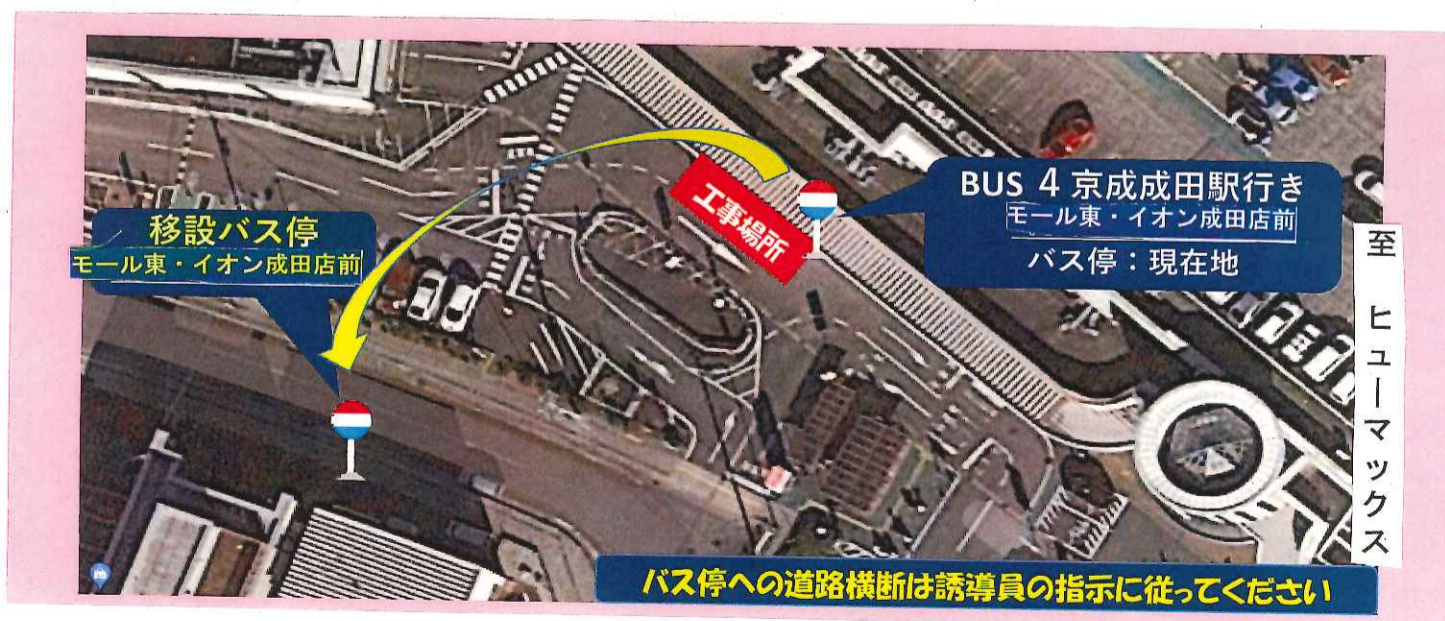

成田駅～イオンモール成田線

「モール東・イオン成田店前」バス停
(ヒューマックス寄りのバス停)

路面工事による移設のお知らせ

毎度、ご利用ありがとうございます。
今般、バス停の路面改修工事のため、
9月7日(火)～8日(水)の終日、
「モール東・イオン成田店前」バス停を
市道側の旧三越付近に移設いたしま
す。ご利用のお客様にはご不便を
おかけいたしますが、ご理解、ご協力の
ほど、お願いいたします。

千葉交通株式会社