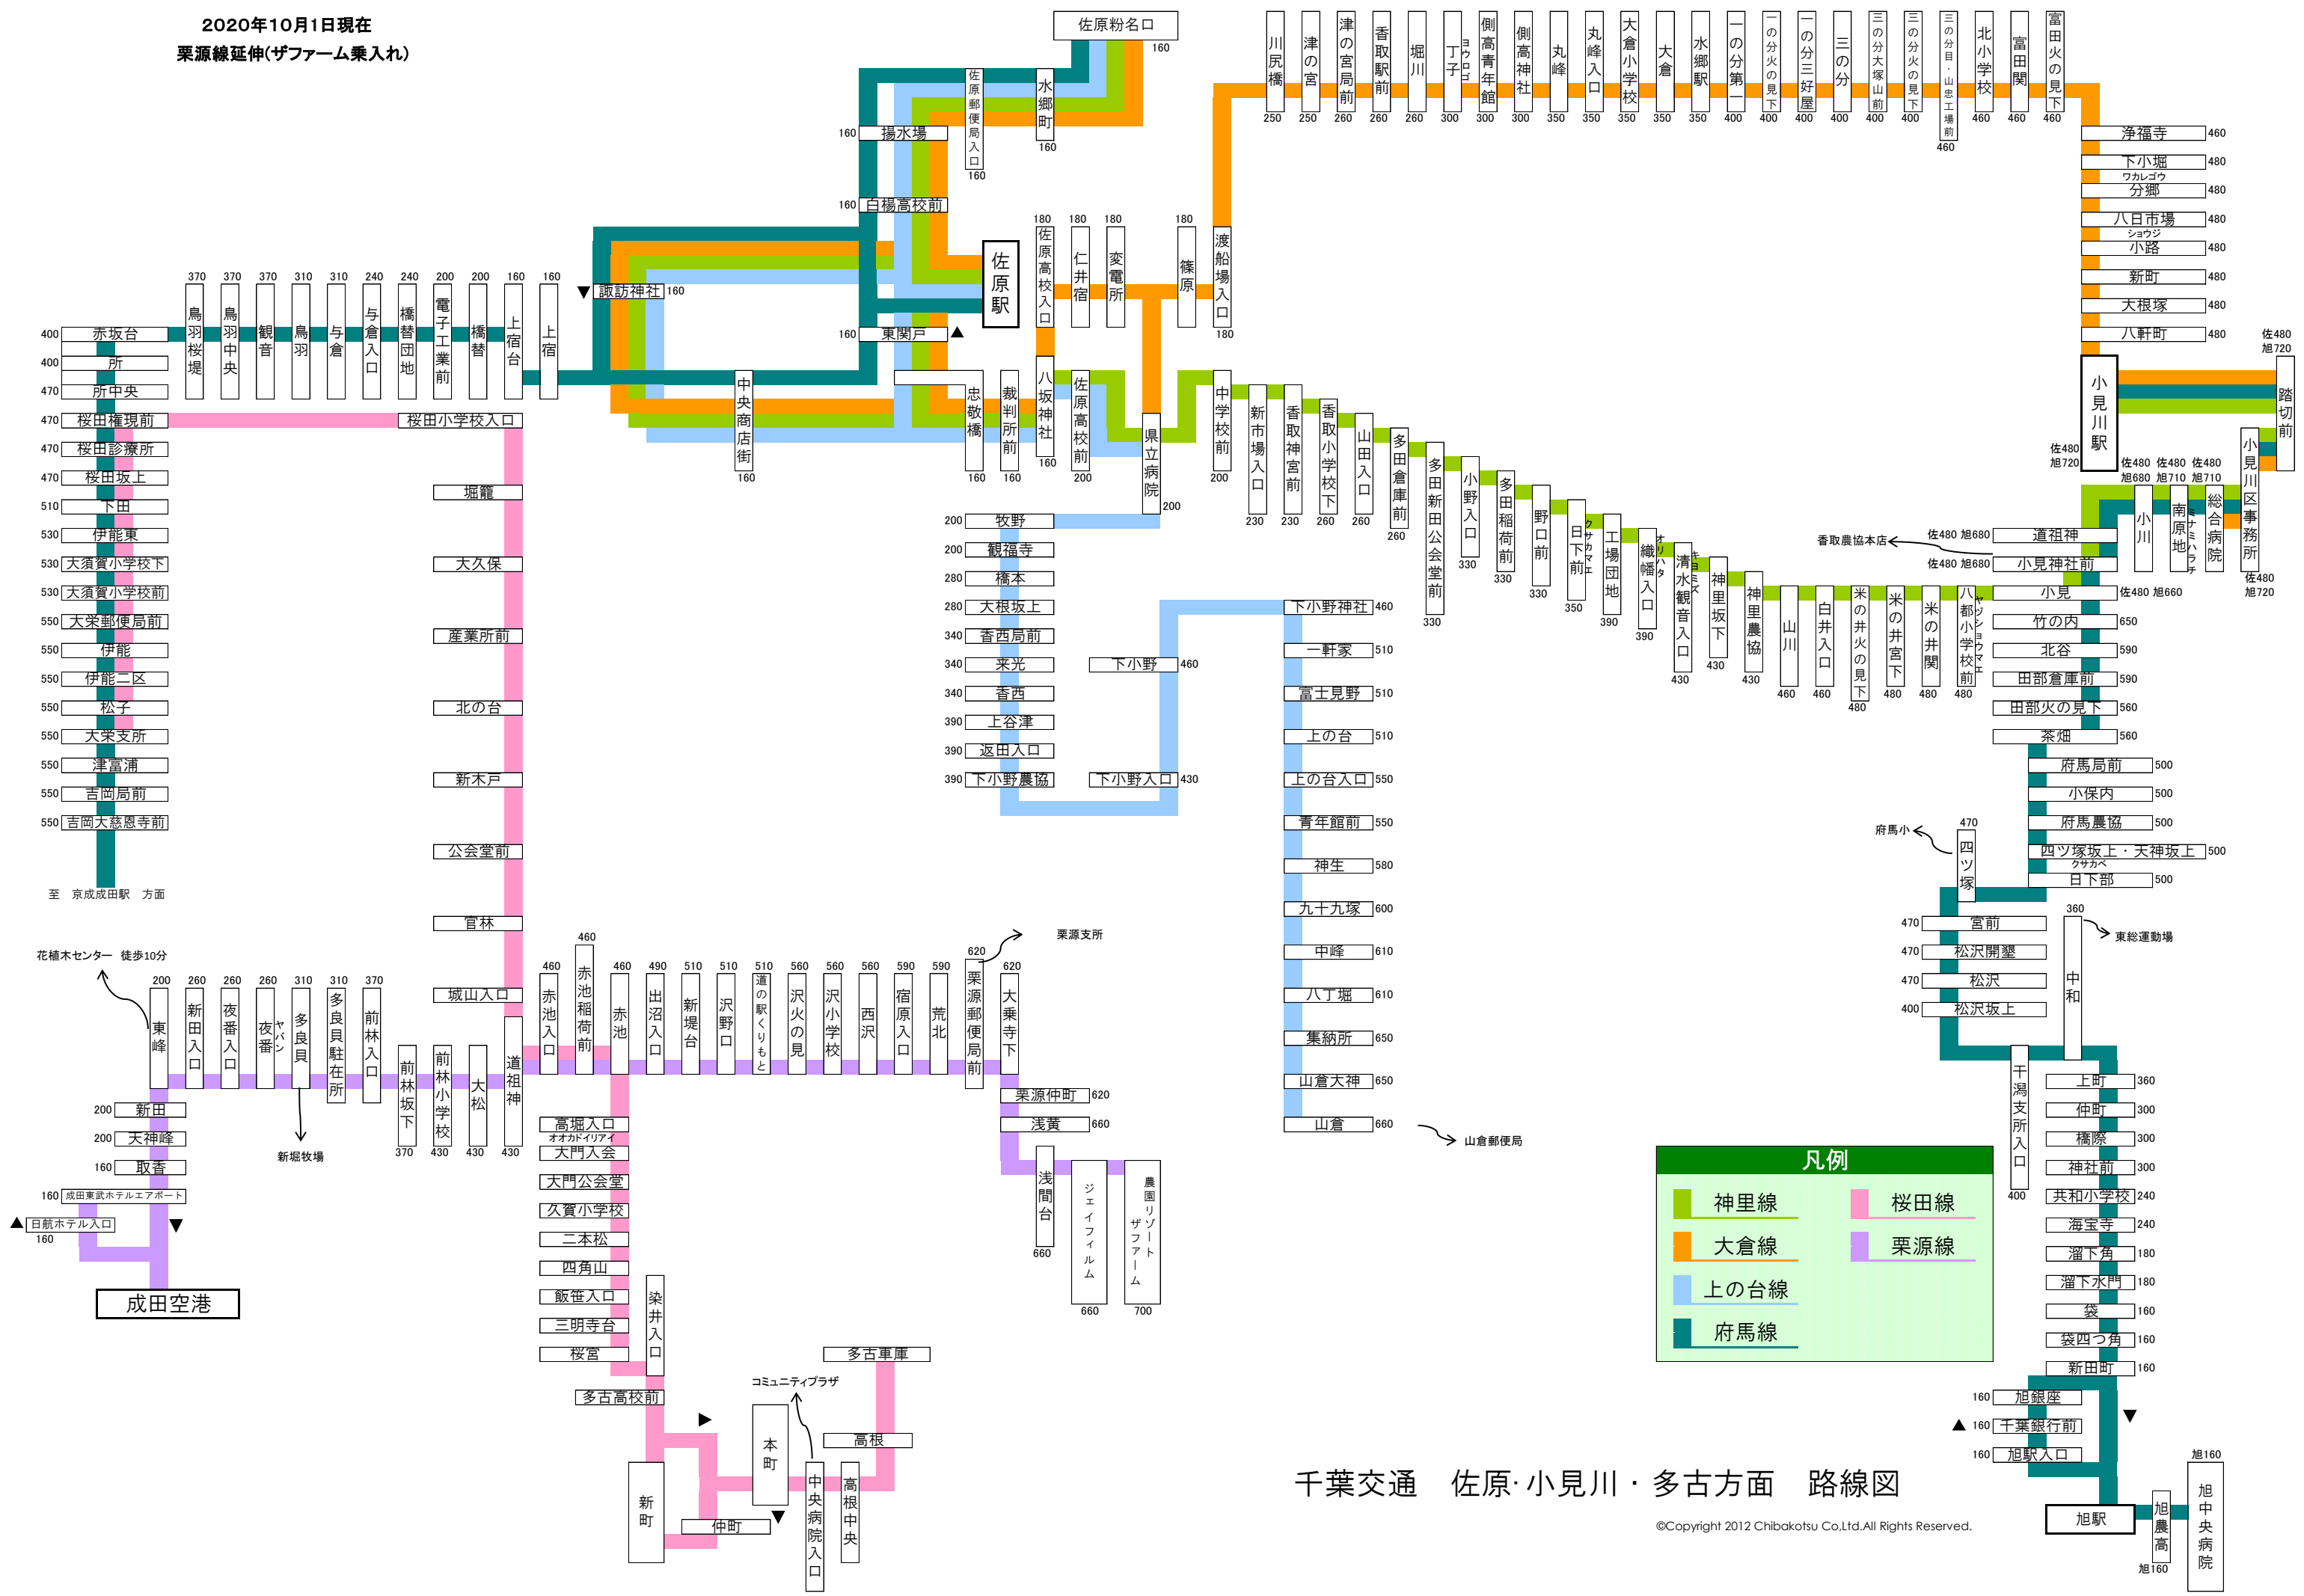

2020年10月1日現在  
栗源線延伸(ザファーム乗入れ)

千葉交通 佐原・小見川・多古方面 路線図

©Copyright 2012 Chibakotsu Co.Ltd.All Rights Reserved.