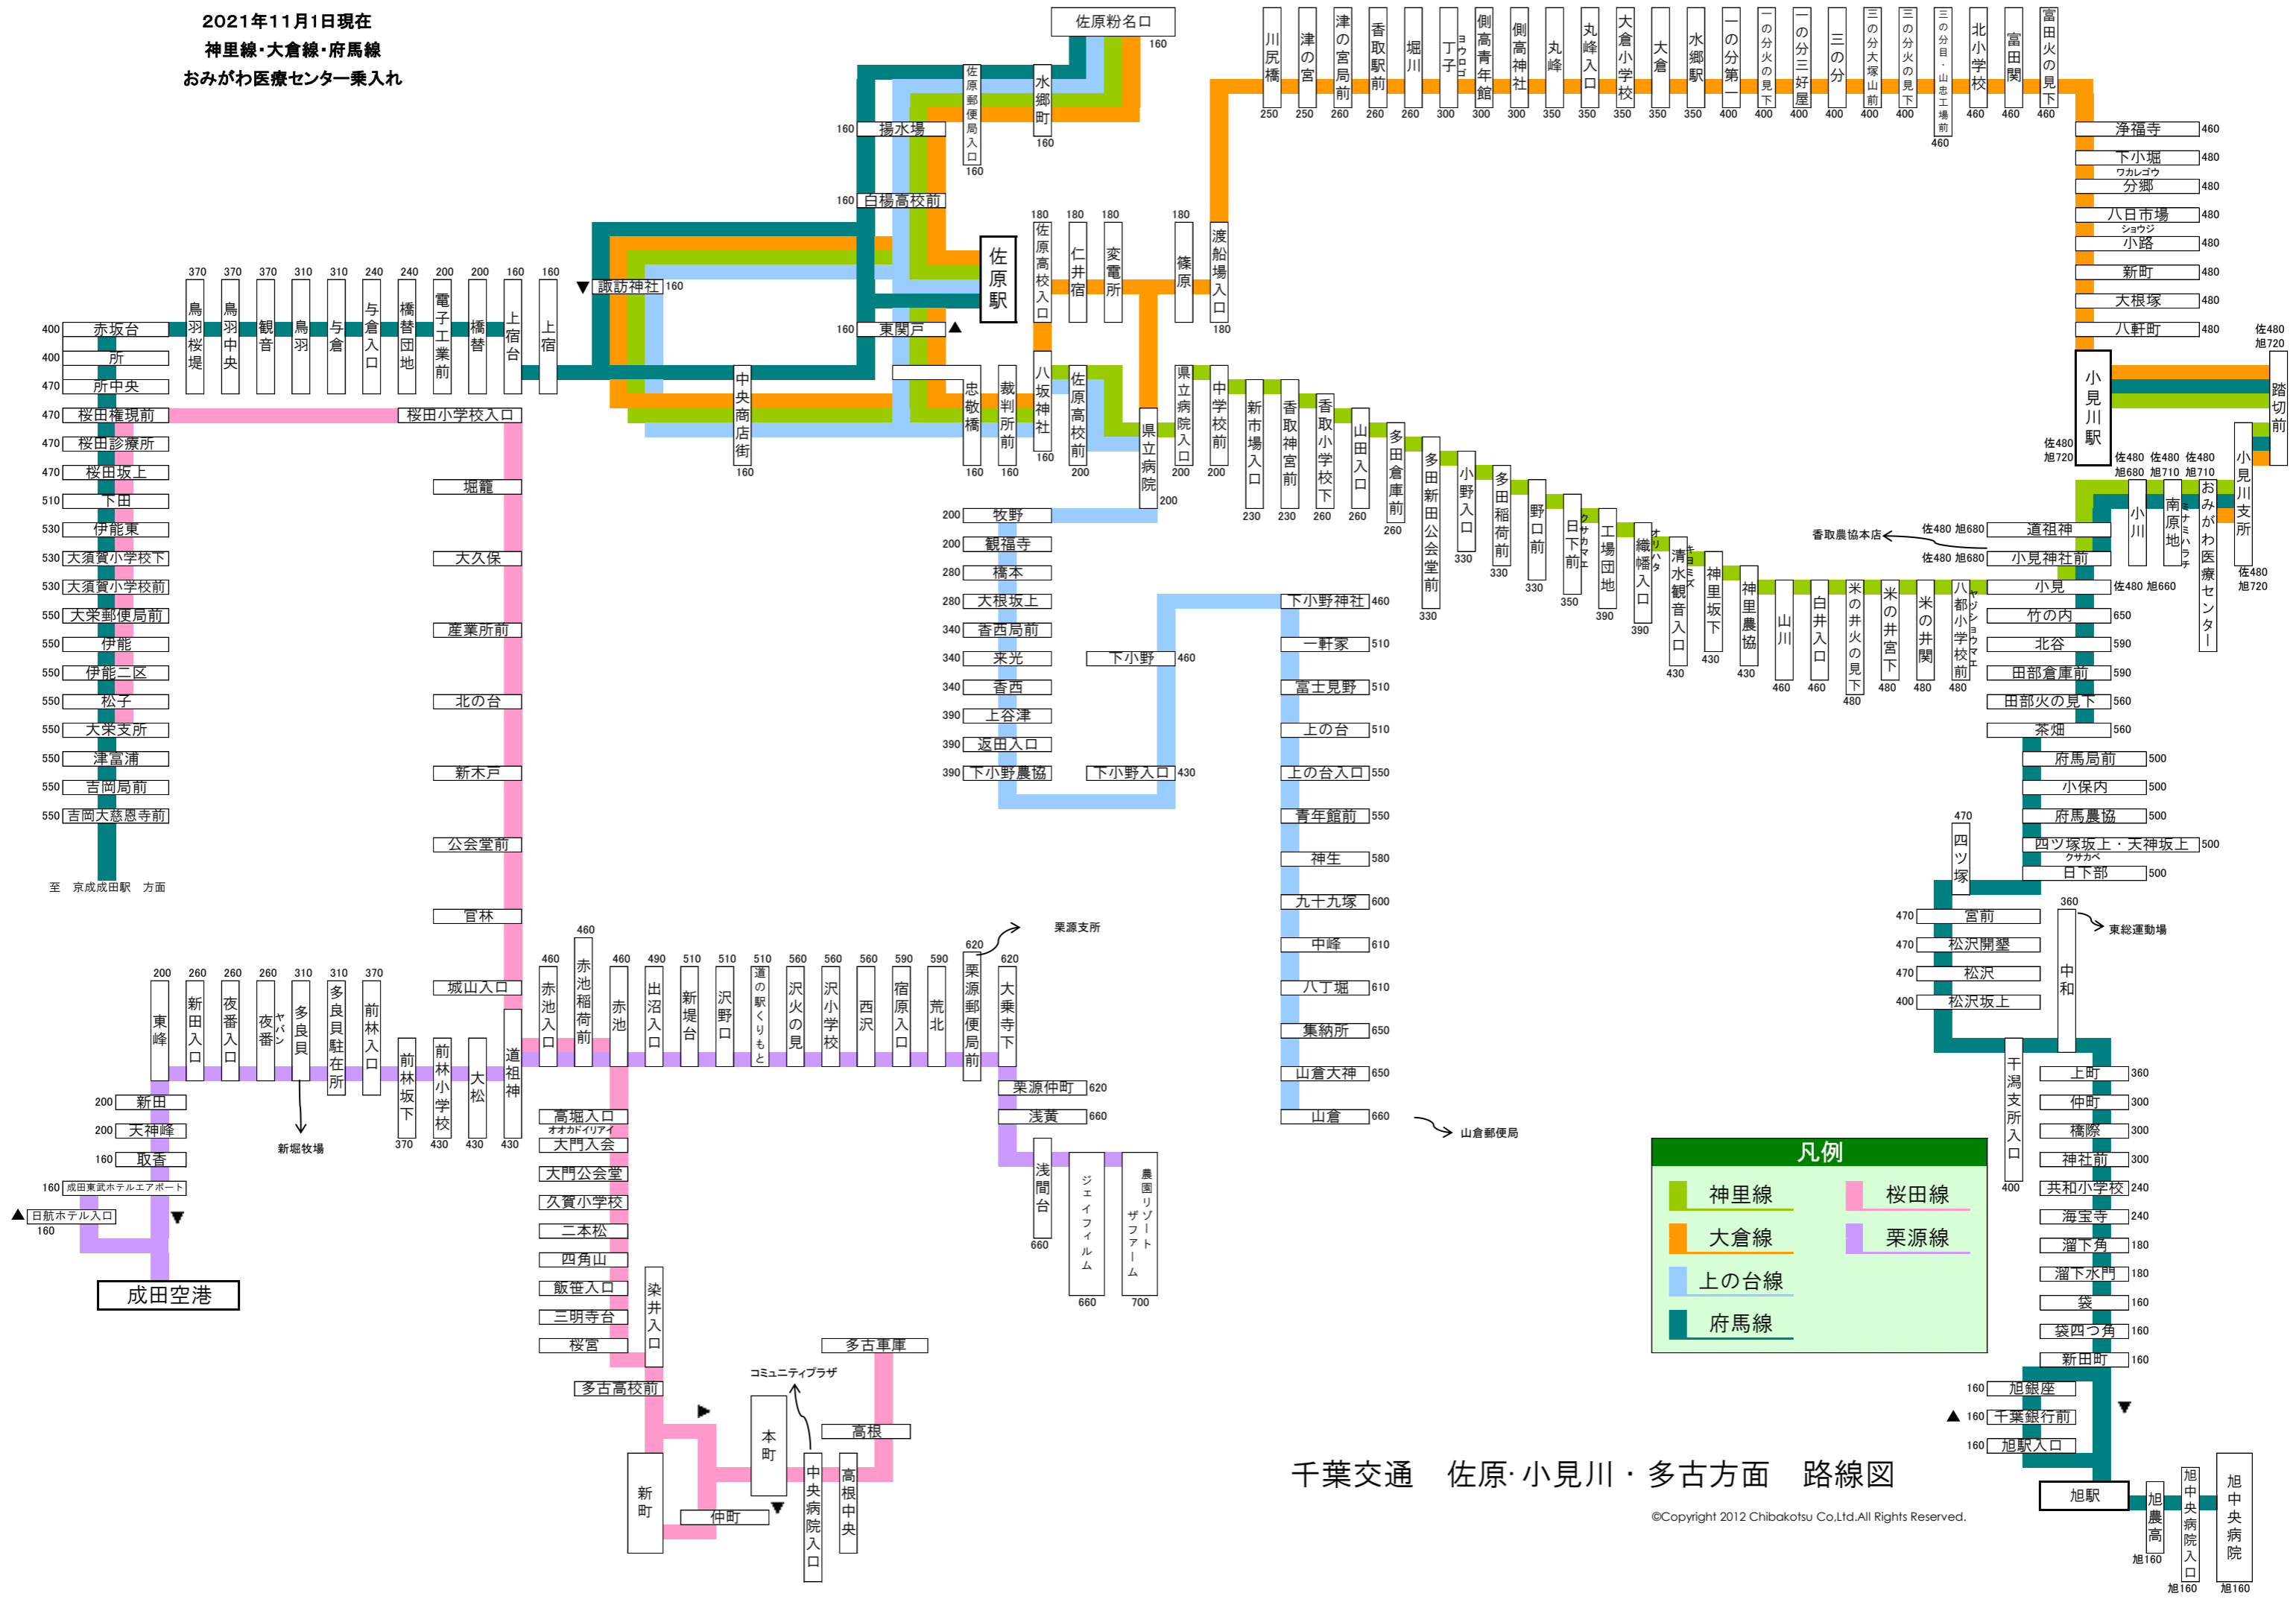

2021年11月1日現在  
 神里線・大倉線・府馬線  
 おみがわ医療センター乗入れ

**凡例**

- 神里線
- 大倉線
- 上の台線
- 府馬線
- 桜田線
- 栗源線

千葉交通 佐原・小見川・多古方面 路線図

©Copyright 2012 Chibakotsu Co.,Ltd.All Rights Reserved.