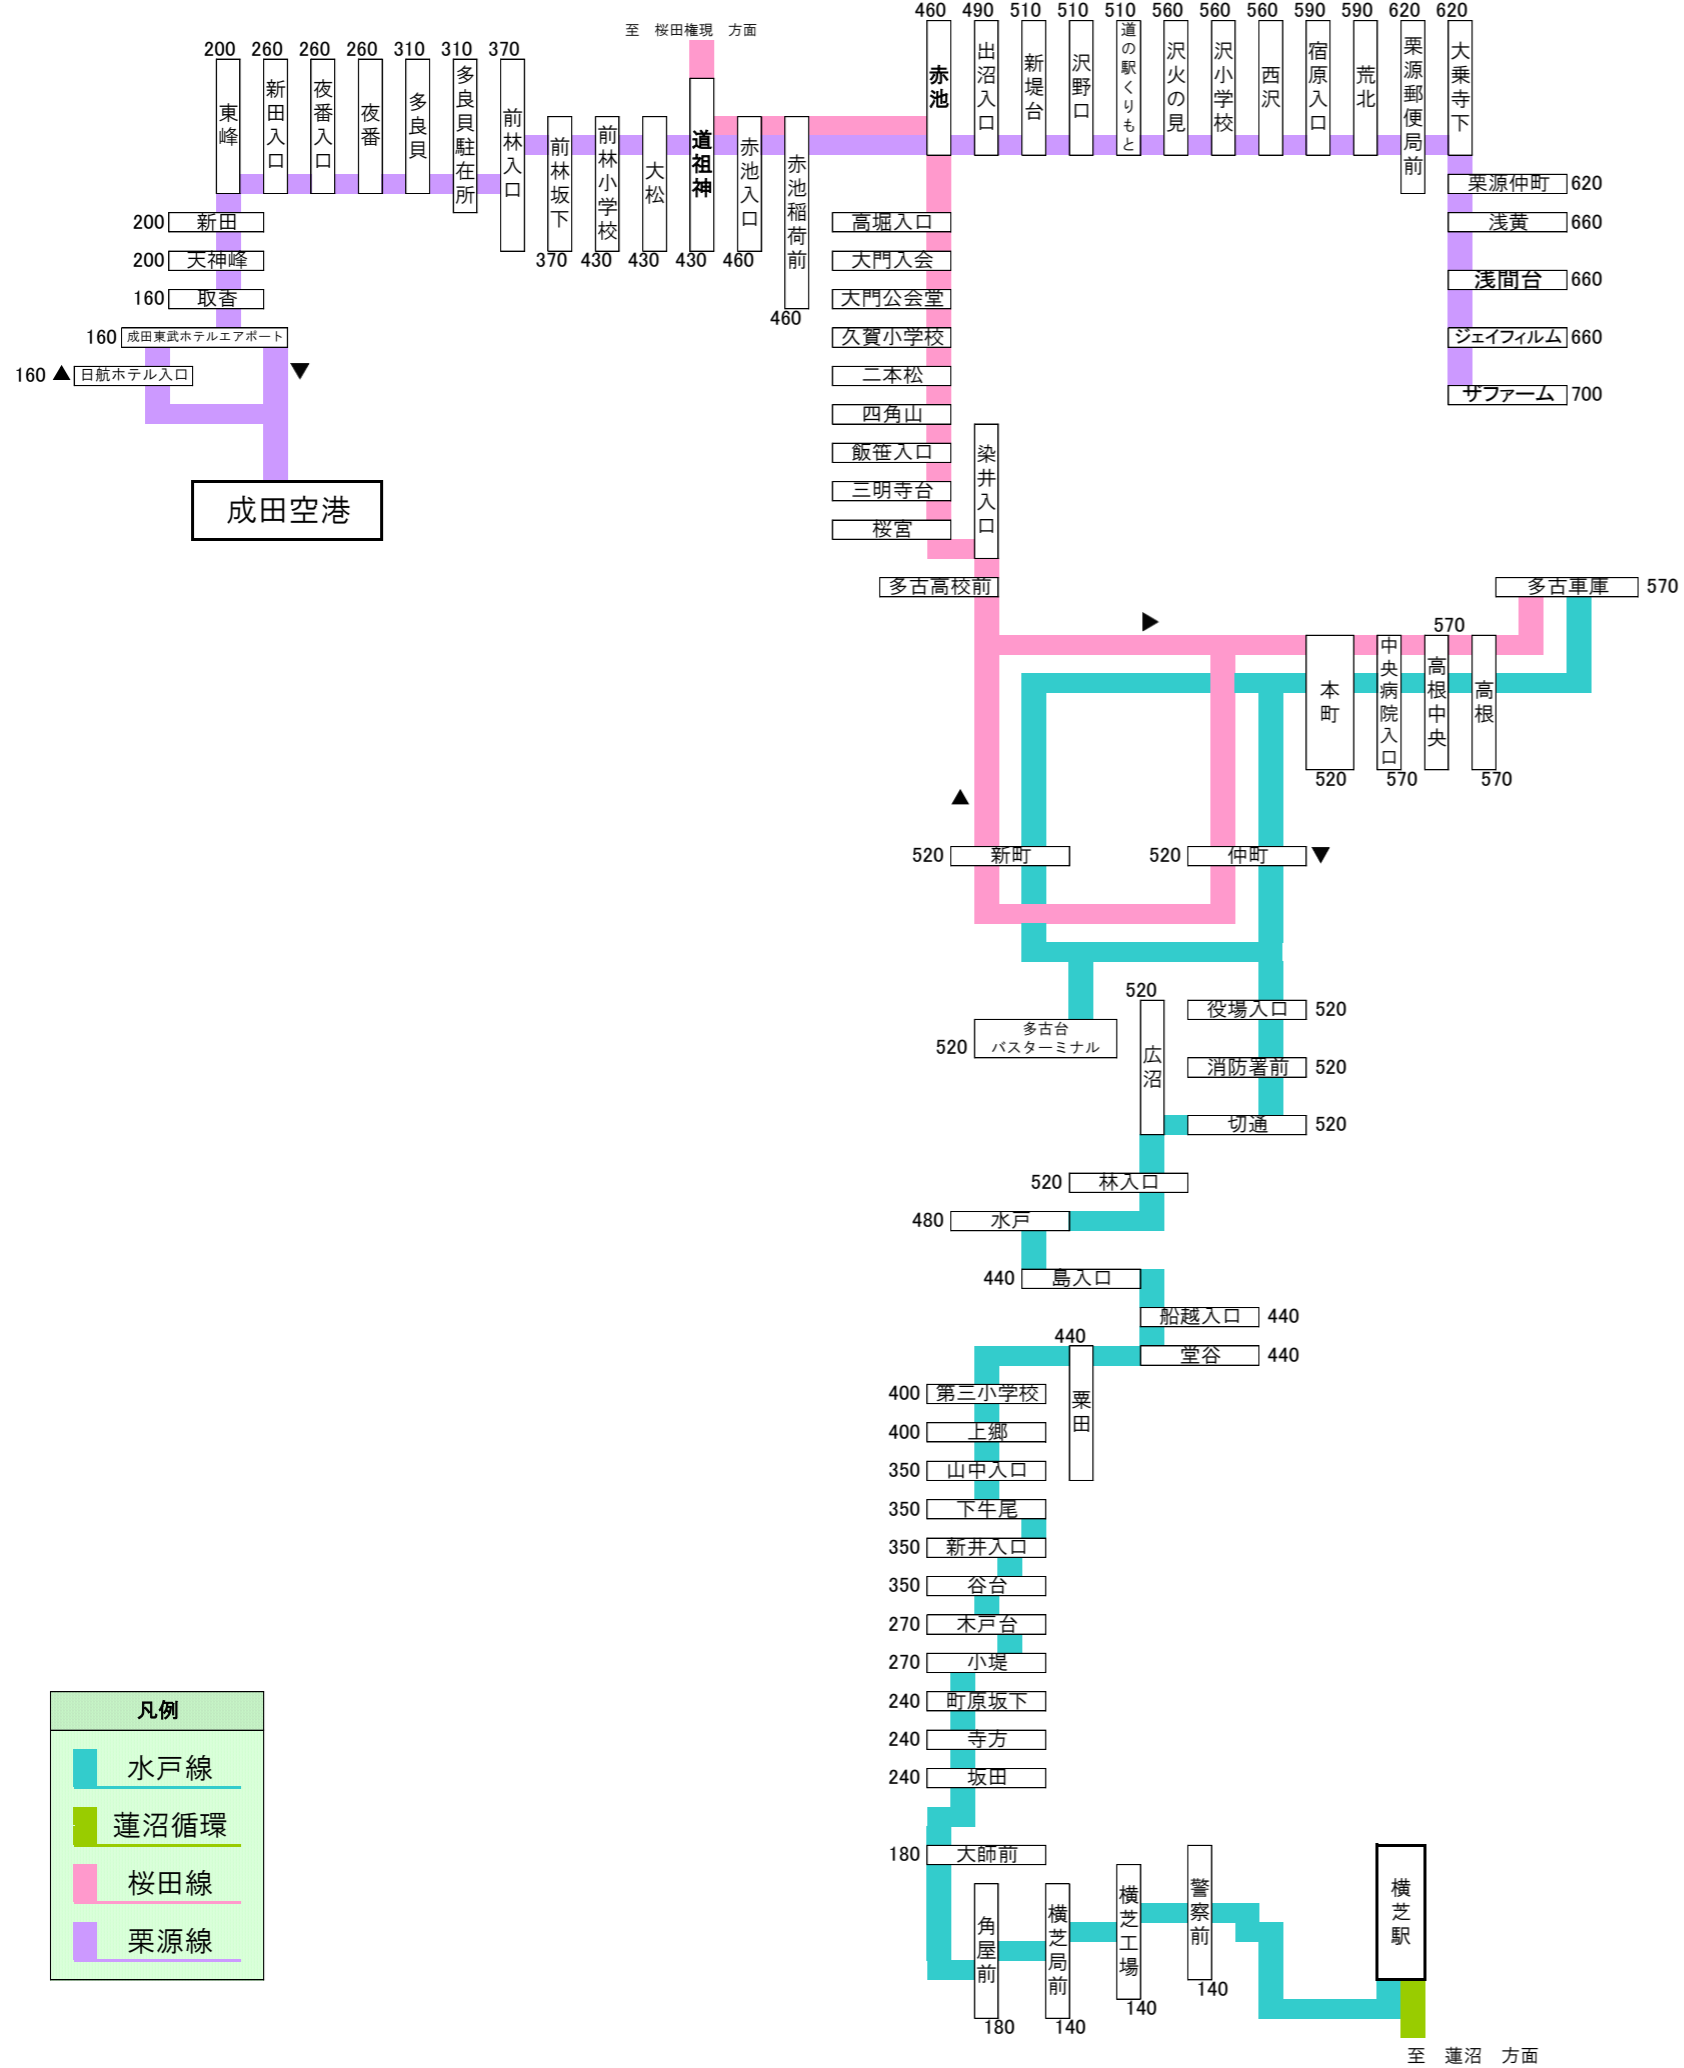

2020年10月1日現在 栗源線延伸(ザファーム乗入れ)

凡例

- 水戸線
- 蓮沼循環
- 桜田線
- 栗源線

千葉交通 多古・横芝方面 路線図