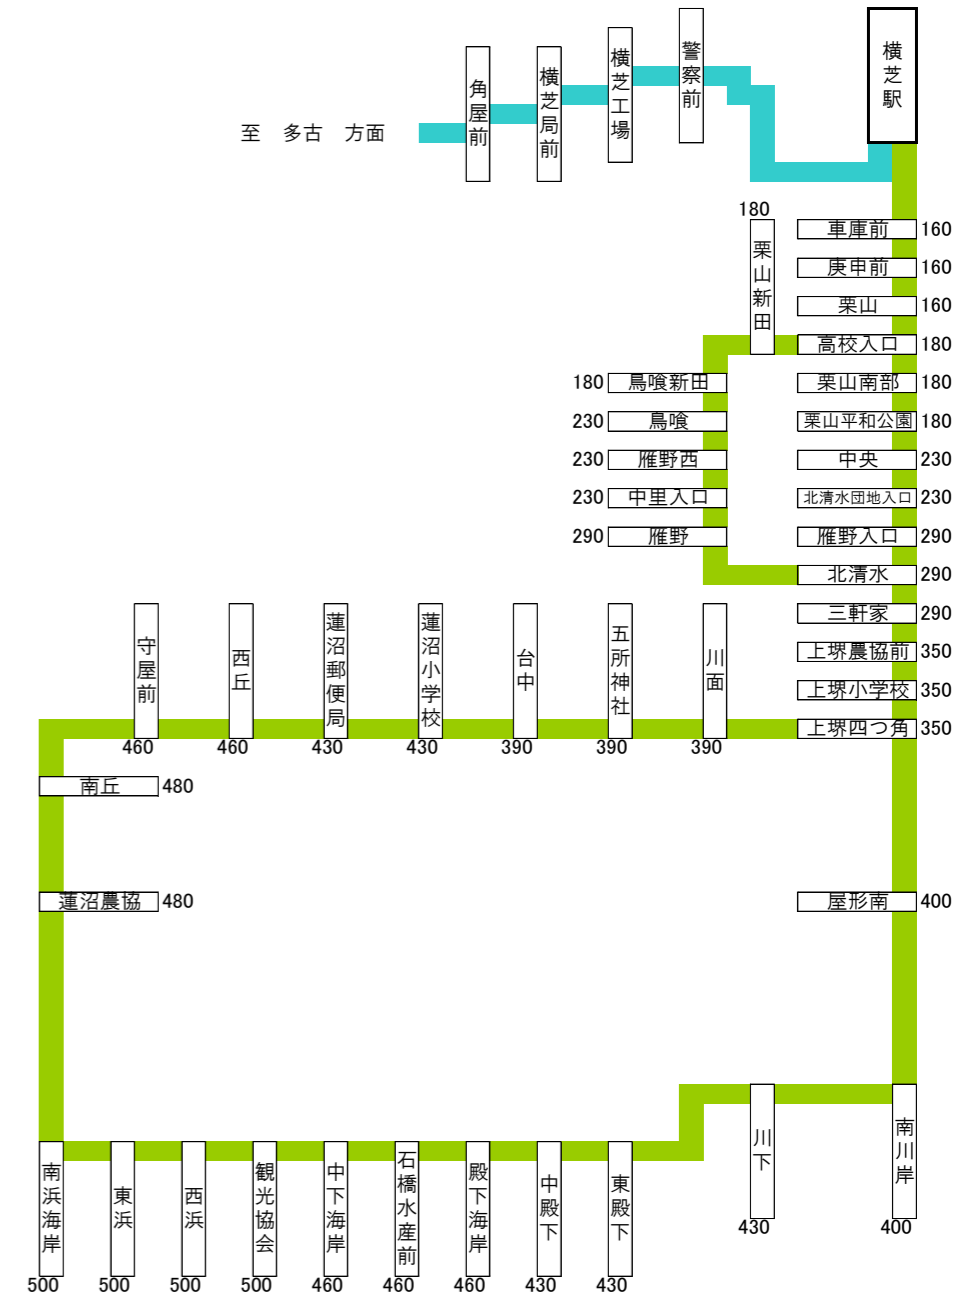

2020年10月1日現在 栗源線延伸(ザファーム乗入れ)

凡例

- 水戸線
- 蓮沼循環
- 桜田線
- 栗源線

千葉交通 多古・横芝方面 路線図