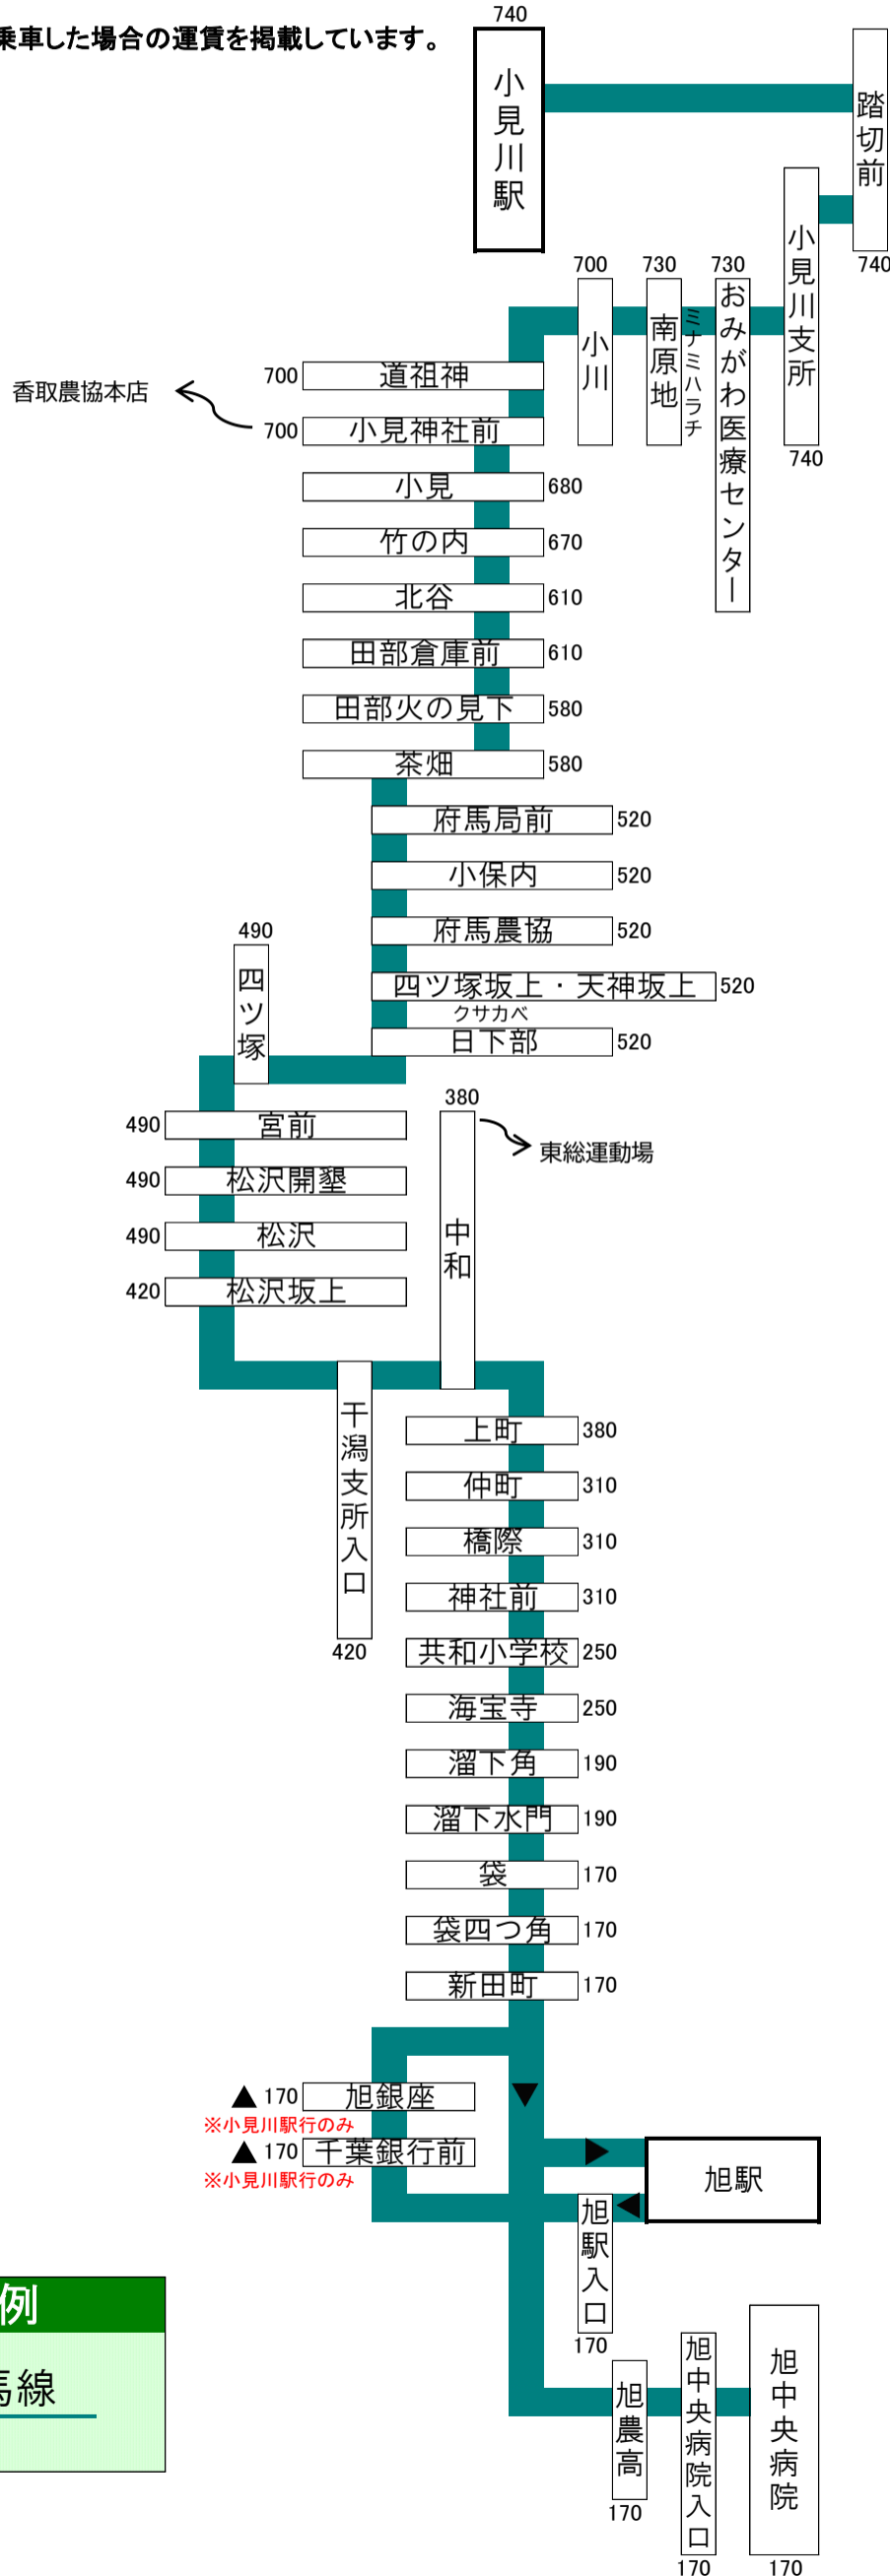

千葉交通 銚子営業所旭車庫管内路線図

©Copyright 2024 Chibakotsu Co, Ltd. All Rights Reserved.

【お問合せ先】銚子営業所 0479-22-8486

2024年10月1日 現在

◎旭駅から乗車した場合の運賃を掲載しています。

凡例

府馬線